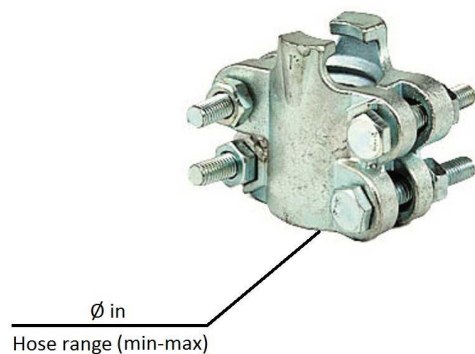

Artículo	Ø manguera	Ø in
<b>ALAB01021025</b>	13x5	21-25 mm
<b>ALAB01029033</b>	19X6	29-33 mm
<b>ALAB01034037</b>	25x5	34-37 mm
<b>ALAB01036039</b>	25x6	36-39 mm
<b>ALAB01041044</b>	32X5	41-44 mm
<b>ALAB01042046</b>	32x6	42-46 mm
<b>ALAB01047051</b>	38X5	47-51 mm
<b>ALAB01049053</b>	38X6.5	49-53 mm
<b>ALAB01052056</b>	38x8	52-56 mm
<b>ALAB01056060</b>	38x10	56-60 mm
<b>ALAB01060064</b>	50X5.5	62-64 mm
<b>ALAB01063067</b>	50x8	63-67 mm
<b>ALAB01068072</b>	50X10	68-72 mm
<b>ALAB01074077</b>	63x6	74-77 mm
<b>ALAB01077081</b>	63X8	77-81 mm
<b>ALAB01084087</b>	65x10	84-87 mm
<b>ALAB01087090</b>	75x6	87-90 mm
<b>ALAB01089094</b>	75x8	89-94 mm
<b>ALAB01094098</b>	75X10	94-98 mm
<b>ALAB01114119</b>	100x8	114-119 mm

Accesorios para racor industrial

Abrazadera para racor industrial

**Abrazadera EXPRESS acero**

Artículo	Ø in
<b>AB031921</b>	19-21 mm
<b>AB032224</b>	22-24 mm
<b>AB032527</b>	25-27 mm
<b>AB032830</b>	28-30 mm
<b>AB033133</b>	31-33 mm
<b>AB033436</b>	34-36 mm
<b>AB033739</b>	37-39 mm

Accesorios para racor industrial

Abrazadera para racor industrial

**Abrazadera tipo BOSS acero**

Artículo	Nº TORNILLOS	Ø in
<b>AB05024027</b>	2	24-27 mm
<b>AB05030033</b>	2	30-33 mm
<b>AB05038043</b>	2	38-43 mm
<b>AB05043049</b>	4	43-49 mm
<b>AB05054060</b>	4	54-60 mm
<b>AB05063071</b>	4	63-71 mm